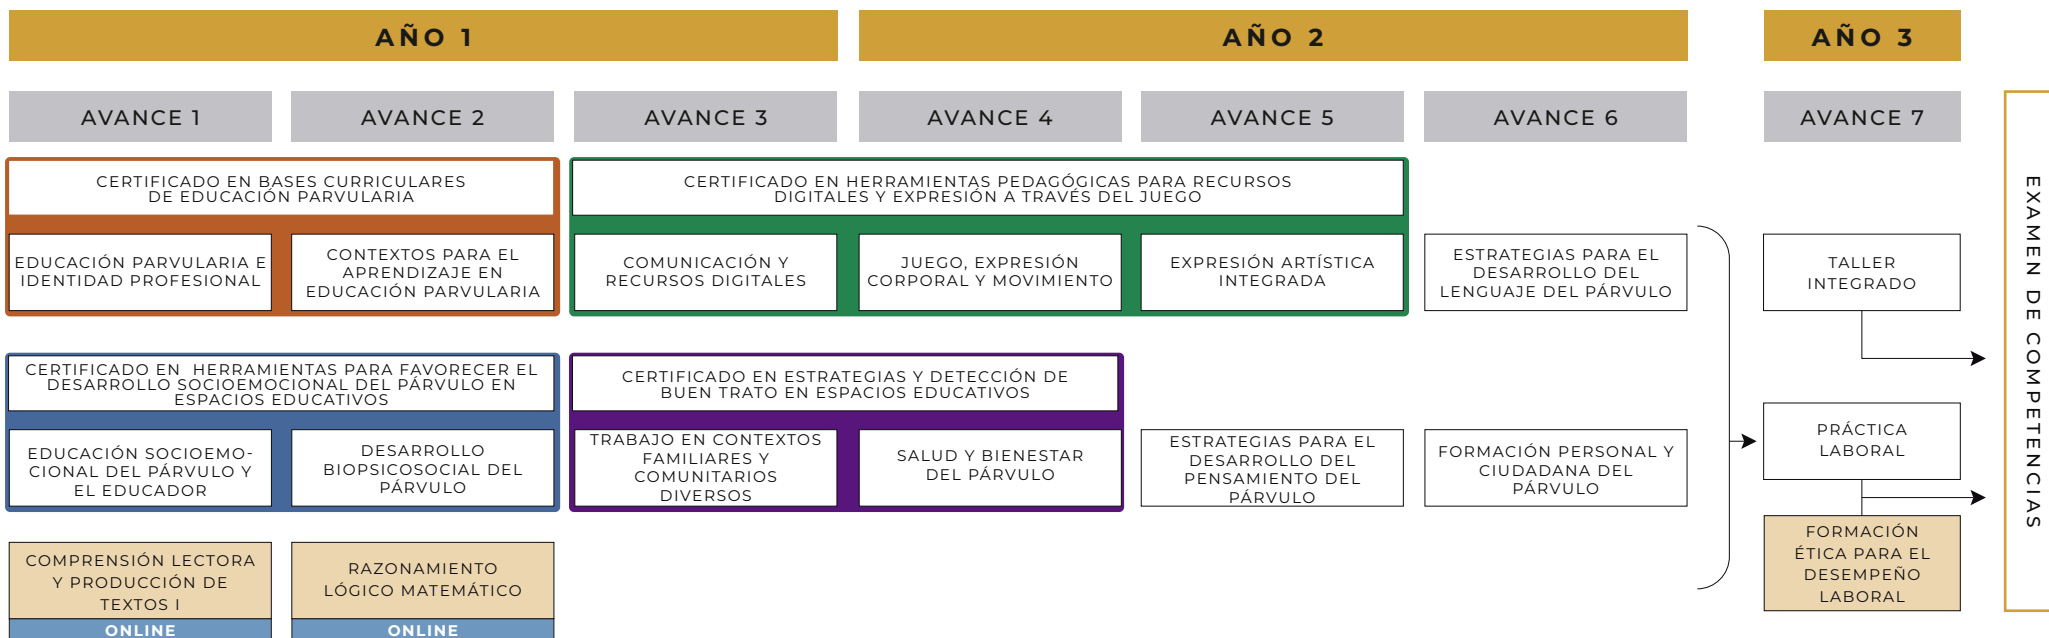

TÉCNICO EN EDUCACIÓN PARVULARIA

TÍTULO: TÉCNICO DE NIVEL SUPERIOR EN EDUCACIÓN PARVULARIA
DURACIÓN EQUIVALENTE A: CINCO SEMESTRES

CERTIFICACIONES ACADÉMICAS

- CERTIFICADO EN BASES CURRICULARES DE EDUCACIÓN PARVULARIA**
- CERTIFICADO EN HERRAMIENTAS PARA FAVORECER EL DESARROLLO SOCIOEMOCIONAL DEL PÁRVULO EN ESPACIOS EDUCATIVOS**
- CERTIFICADO EN HERRAMIENTAS PEDAGÓGICAS PARA RECURSOS DIGITALES Y EXPRESIÓN A TRAVÉS DEL JUEGO**
- CERTIFICADO EN ESTRATEGIAS Y DETECCIÓN DE BUEN TRATO EN ESPACIOS EDUCATIVOS**

MODALIDAD DE ESTUDIOS:

- 1 DÍA PRESENCIAL + 1 DÍA DE CLASES SINCRÓNICO VÍA TEAMS
- SOLO SÁBADOS PRESENCIALES E INTENSIVOS
- 2 DÍAS PRESENCIALES

(A TODAS LAS MODALIDADES SE LES SUMA FORMACIÓN AUTÓNOMA)

i Todas las asignaturas requieren un tiempo de dedicación adicional a los días de clases.